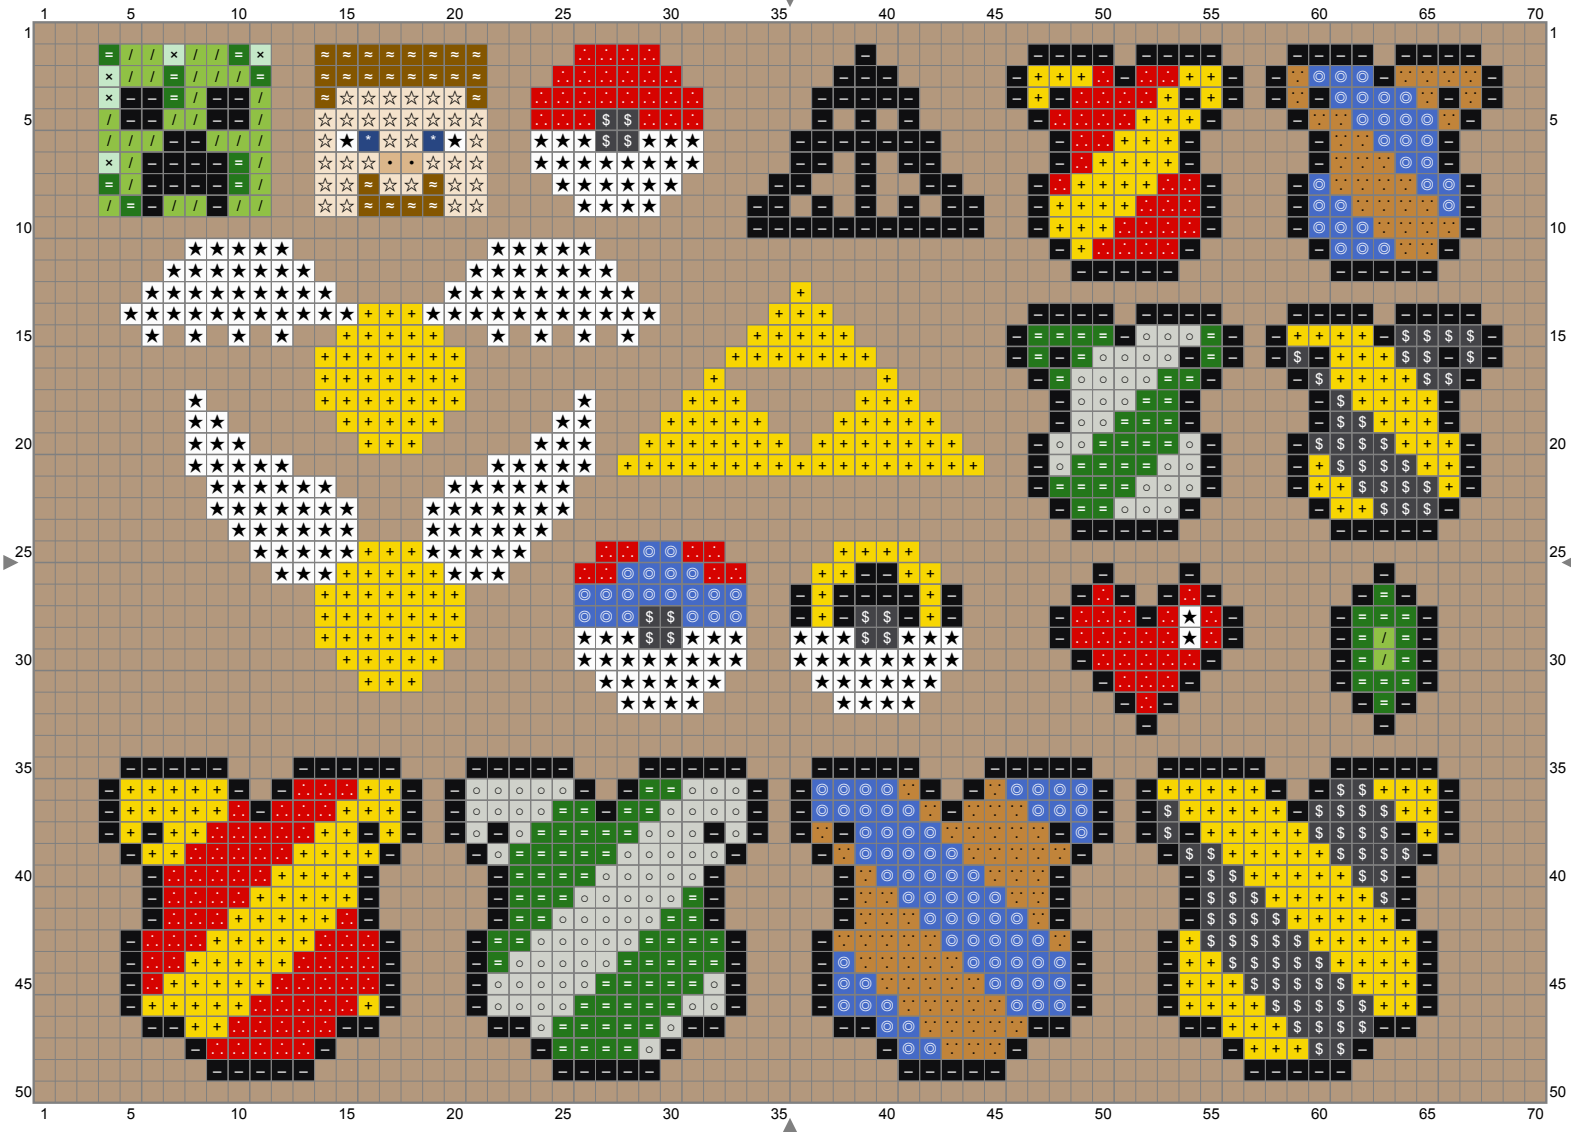

Mini geeky patterns

Copyright (C) 2016 Emma's Craft Projects

Count Size: 70 x 50 Finished Size: 5.00 x 3.57 (inch)

	973 (DMC)
	310 (DMC)
	700 (DMC)
	704 (DMC)
	955 (DMC)
	780 (DMC)
	739 (DMC)
	437 (DMC)
	BLANC (DMC)
	312 (DMC)
	606 (DMC)
	3023 (DMC)
	798 (DMC)
	435 (DMC)
	3799 (DMC)